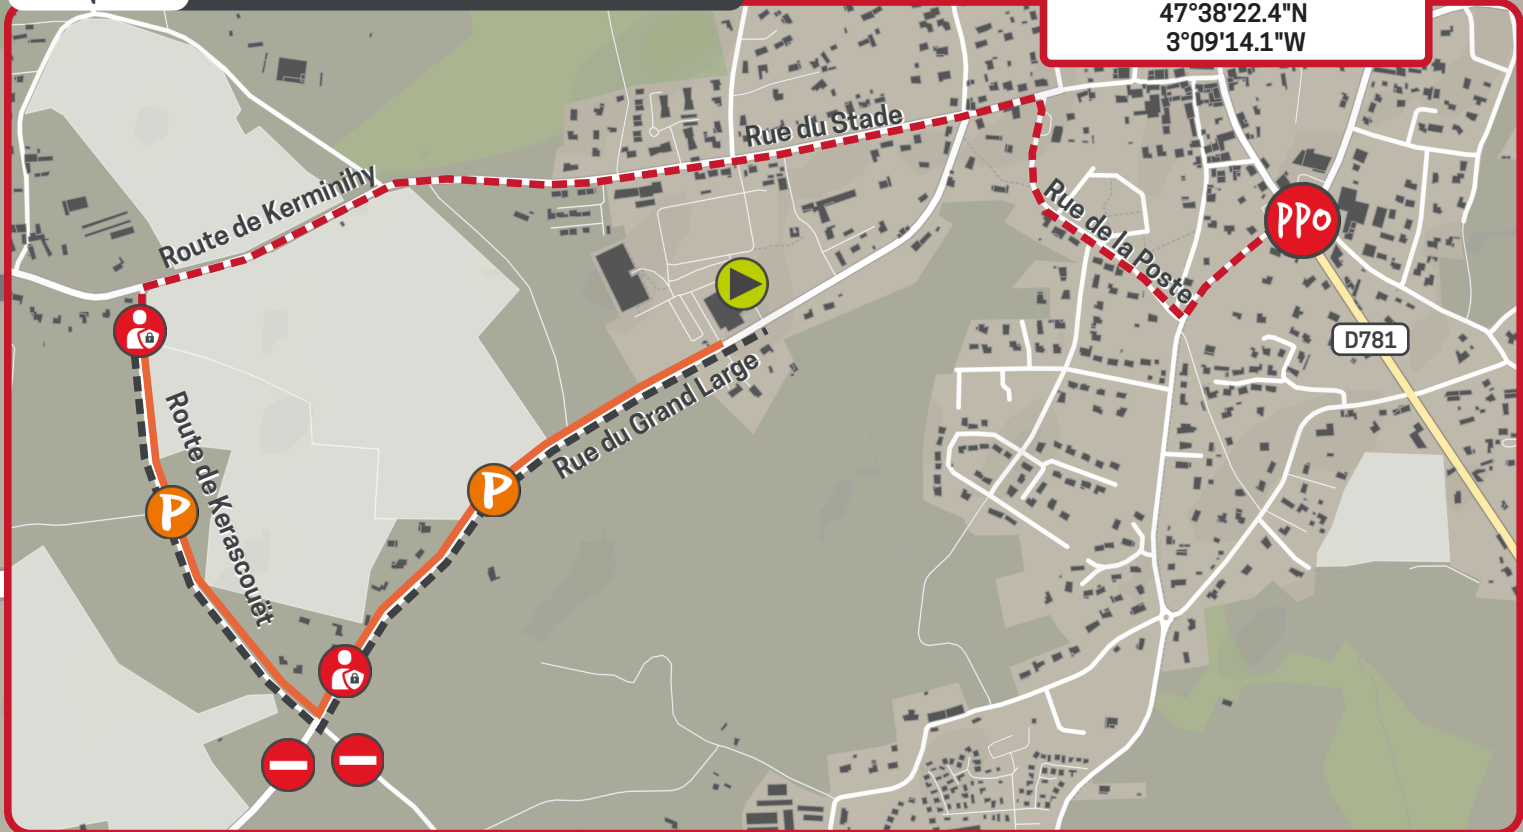

Giratoire D781-Rue de la Plage
47°38'22.4"N
3°09'14.1"W

- | | | | |
|-----------------|---------------------------------|--|------------------------|
| | PPO | | Signaleur / Flagman |
| | Village Départ / Start Village | | Départ / Start |
| | Zone fermée / Closed Zone | | Itinéraire / Route |
| | Centre Médical / Medical Center | | |
| PARKINGS | | | Motos / Motorcycles |
| | Organisation / Organization | | Hors course / Off Race |
| | Equipes / Teams | | Invités / VIP |

-  Départ
-  Barrières Ville Etape
-  Barrières TBC
-  Parking Organisation
-  Parking Invités
-  Parking Equipes
-  Parking Hors course
-  Parking Motos

Laisser passage pour accès
véhicules Hors course

Ecarter arches pour
accès véhicules