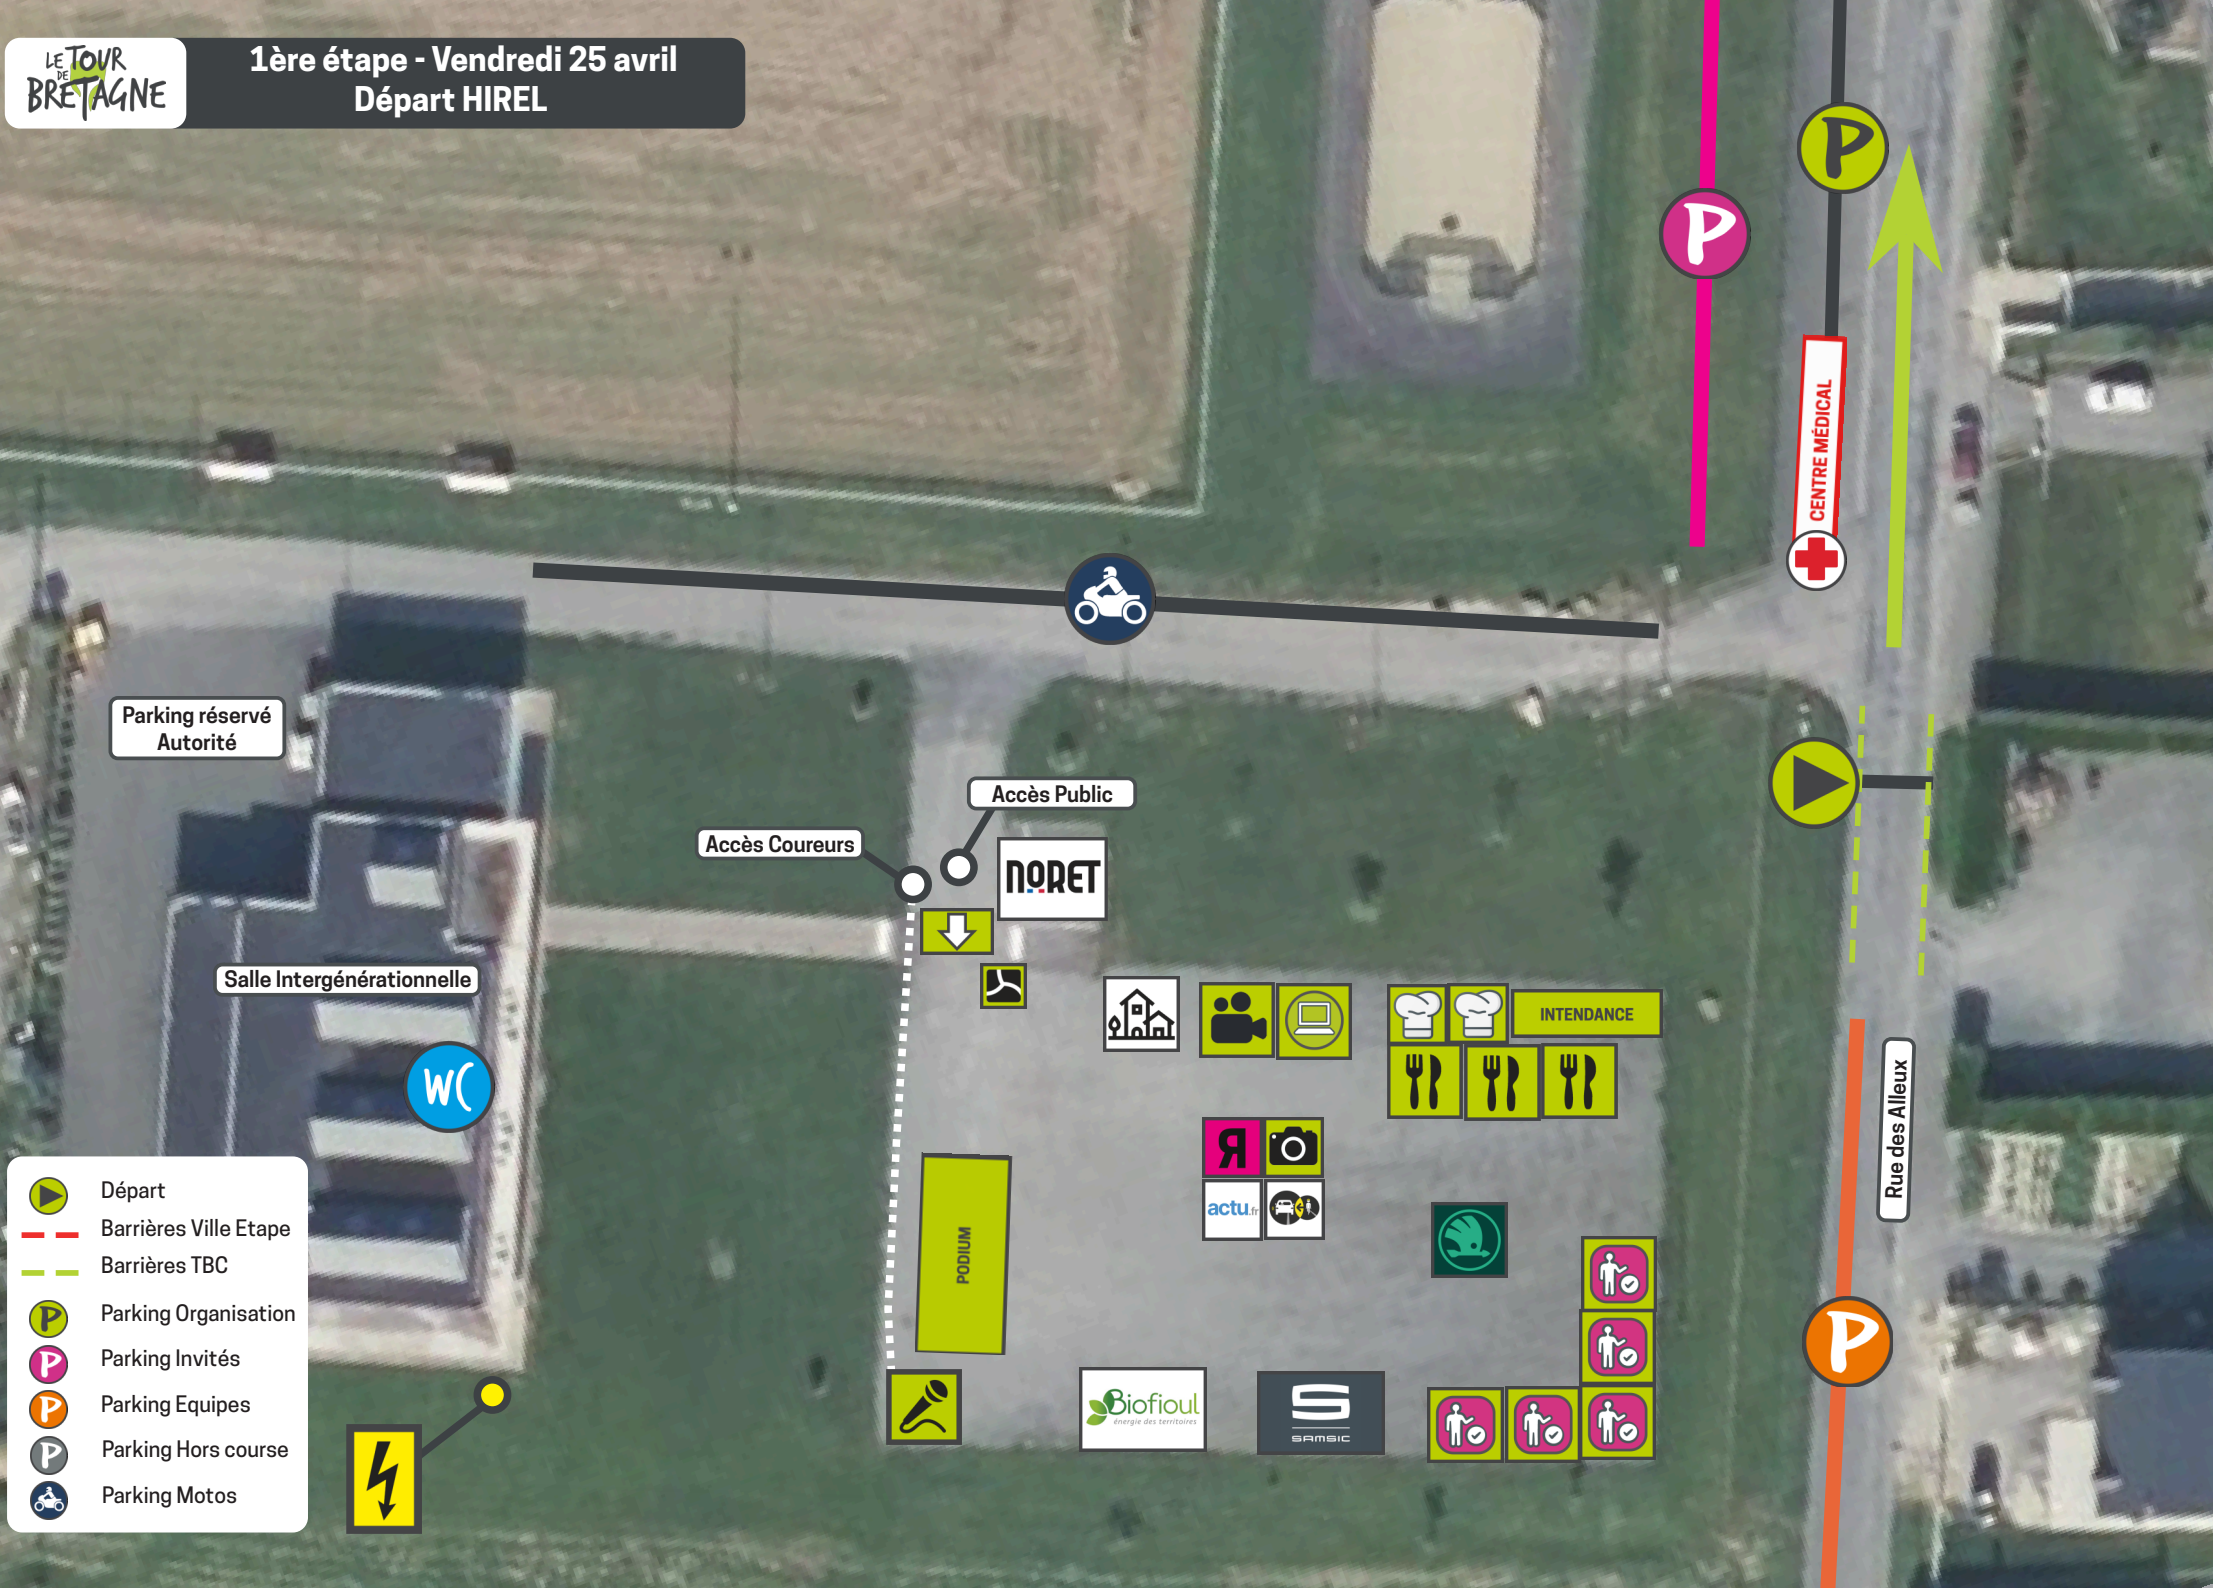

Stade

Poids lourds 

Permanence 

Salle Intergénérationnelle

City-stade

Rue des Alleux

Gîte communal 

**Organisation**

-  Permanence
-  Parking Organisation
-  Parking Motos
-  Parking Permanence

**Equipes / Teams**

-  Parking Equipes / Teams parking
-  Réunion DS / Managers meeting

- PPO
- Village Départ / Start Village
- Zone fermée / Closed Zone
- Centre Médical / Medical Center
- PARKINGS**
- Organisation / Organization
- Equipes / Teams
- Signaleur / Flagman
- Départ / Start
- Itinéraire / Route
- Motos / Motorcycles
- Hors course / Off Race
- Invités / VIP

Carrefour D4-D78  
48°34'23.9"N  
1°47'53.6"W

Parking réservé  
Autorité

Salle Intergénérationnelle

WC

Accès Coureurs

Accès Public

NORET

INTENDANCE

PODIUM

Rue des Alleux

CENTRE MEDICAL

- Départ
- Barrières Ville Etape
- Barrières TBC
- Parking Organisation
- Parking Invités
- Parking Equipes
- Parking Hors course
- Parking Motos