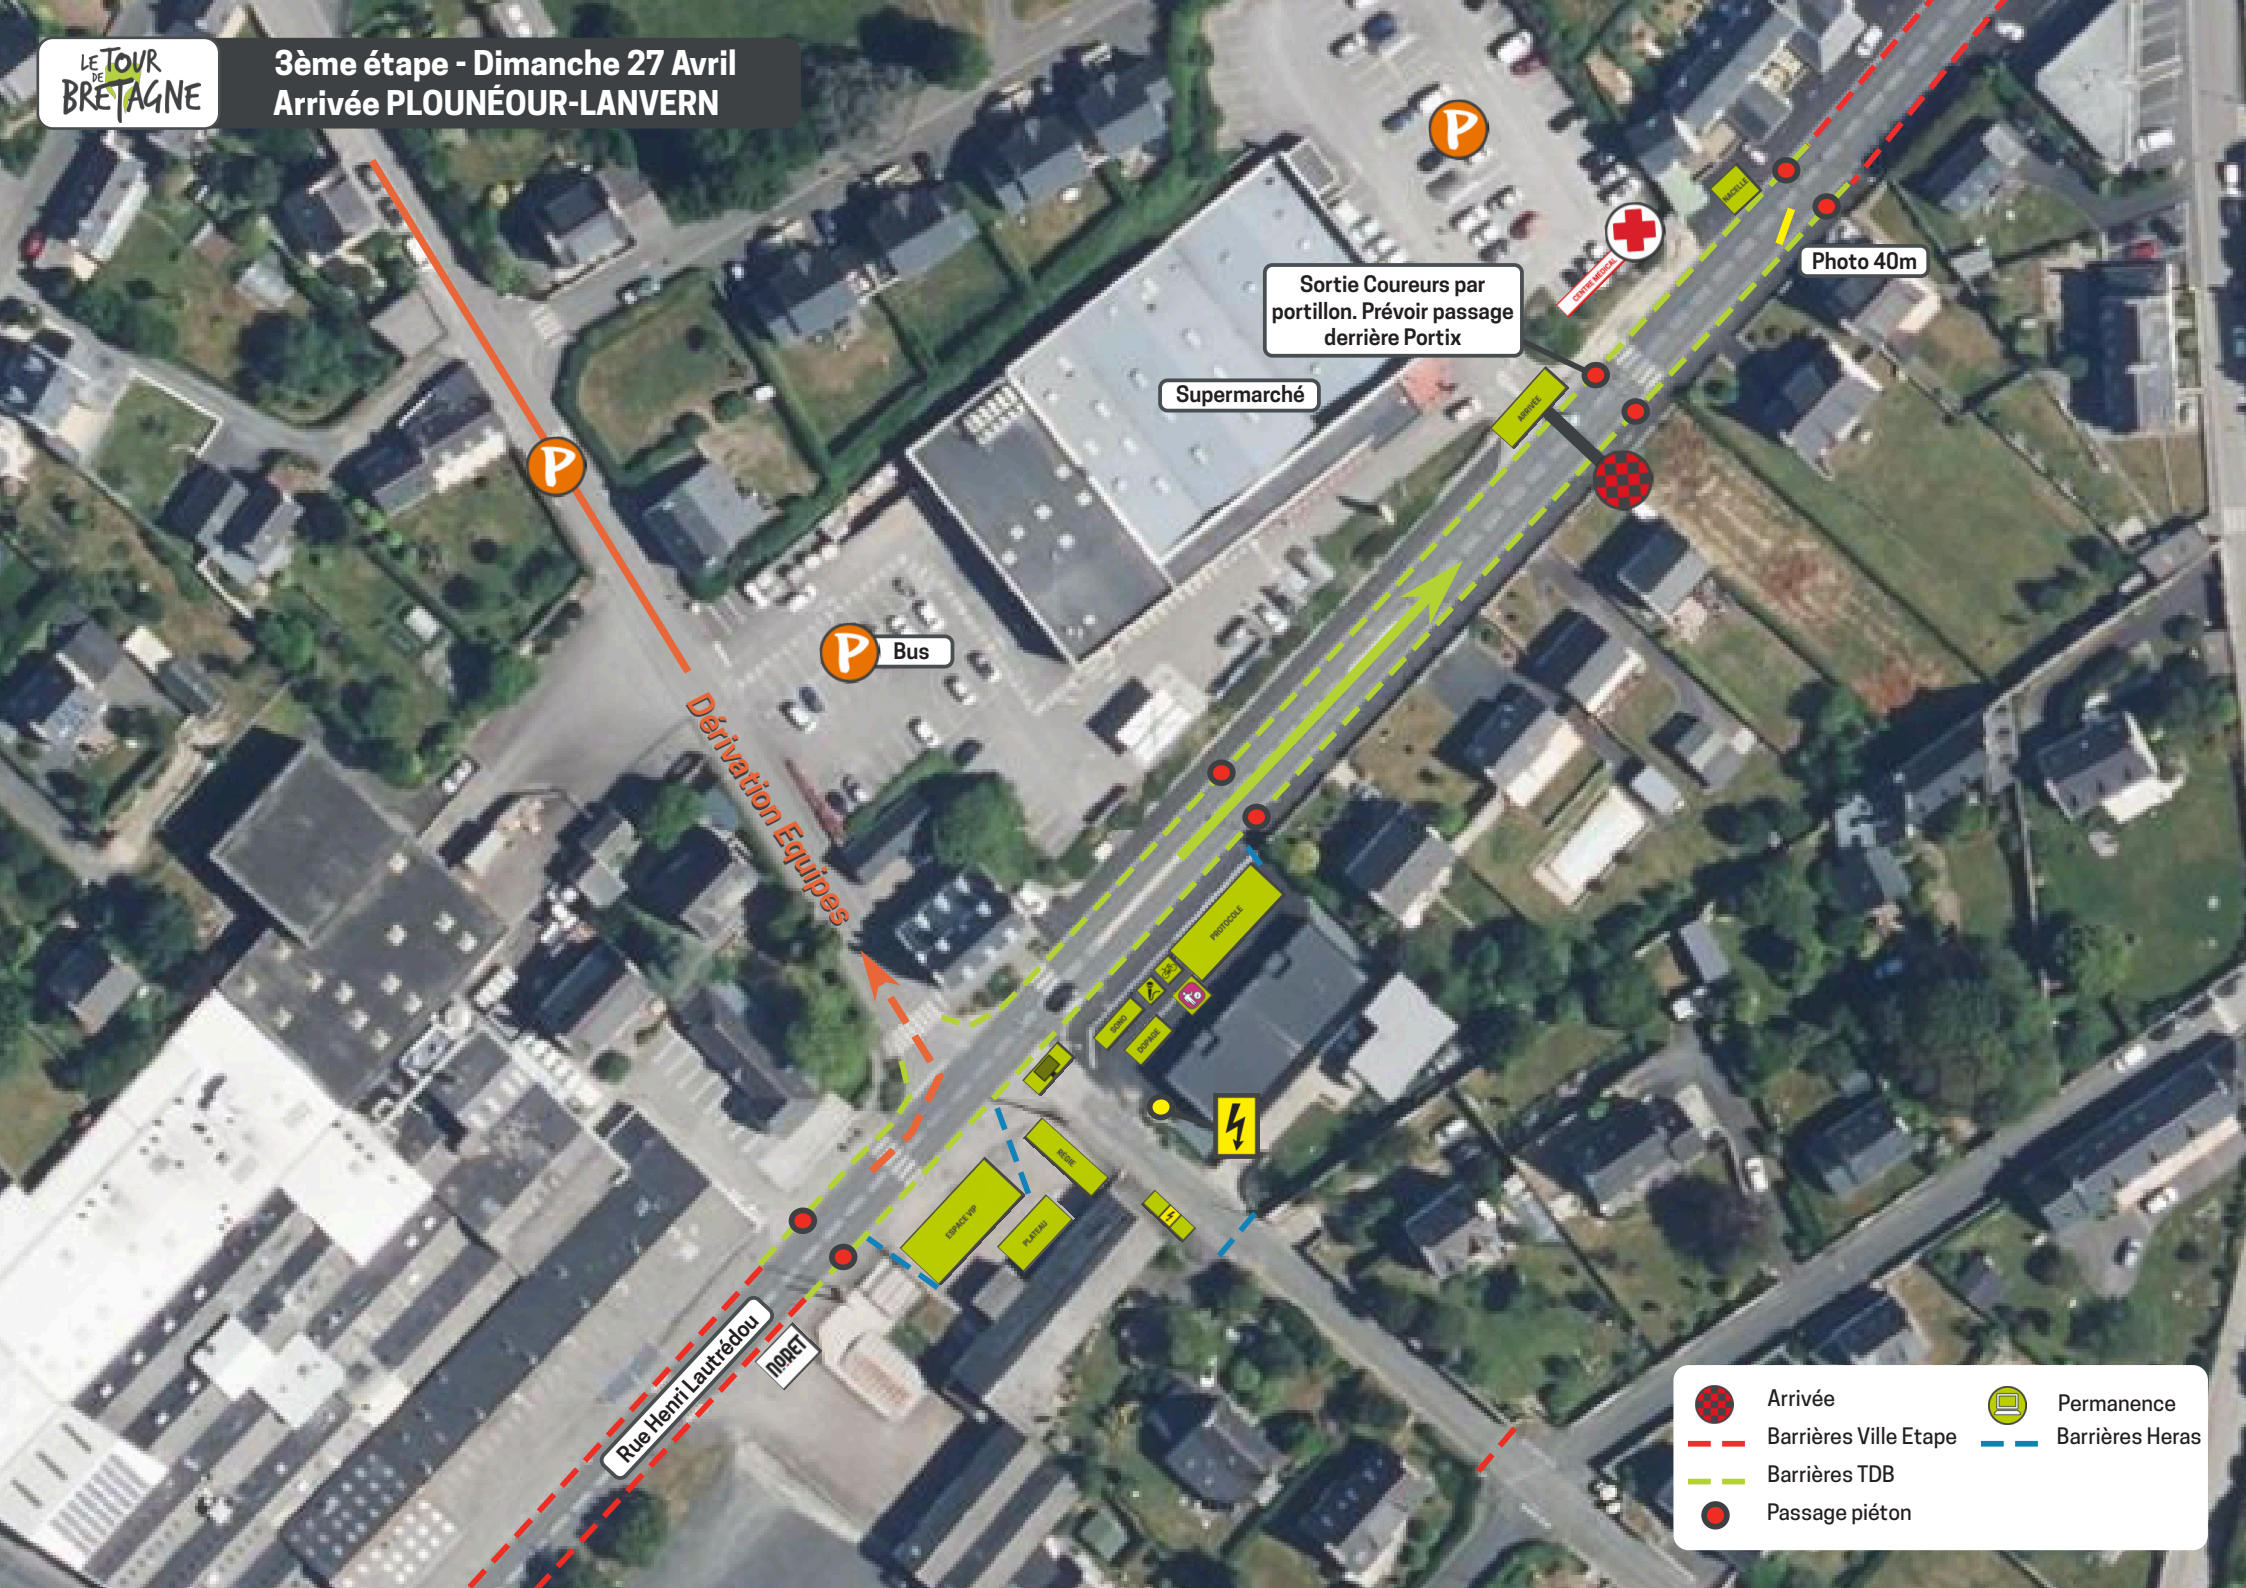

Carrefour D156-D2 / Rue des Alliés  
47°54'11.0"N  
4°16'56.2"W

	Arrivée / Finish		Permanence / Office
	Protocole / Protocol		Centre Médical / Medical Center
	Invités / VIP		Héliport / Heliport
	Dérivation / Deviation		Zone fermée / Closed Zone
	Course / Race		Sortie Coureurs / Riders Exit
<b>PARKINGS</b>			
	Organisation / Organization		Hors course / Off Race
	Equipes / Teams		Invités / VIP

P

P

P

Bus

Sortie Coureurs par  
portillon. Prévoir passage  
derrière Portix

Supermarché

Photo 40m

Dérivation Equipes

Rue Henri Lauthrédou

NOUET

-  Arrivée
-  Barrières Ville Etape
-  Barrières TDB
-  Passage piéton
-  Permanence
-  Barrières Heras